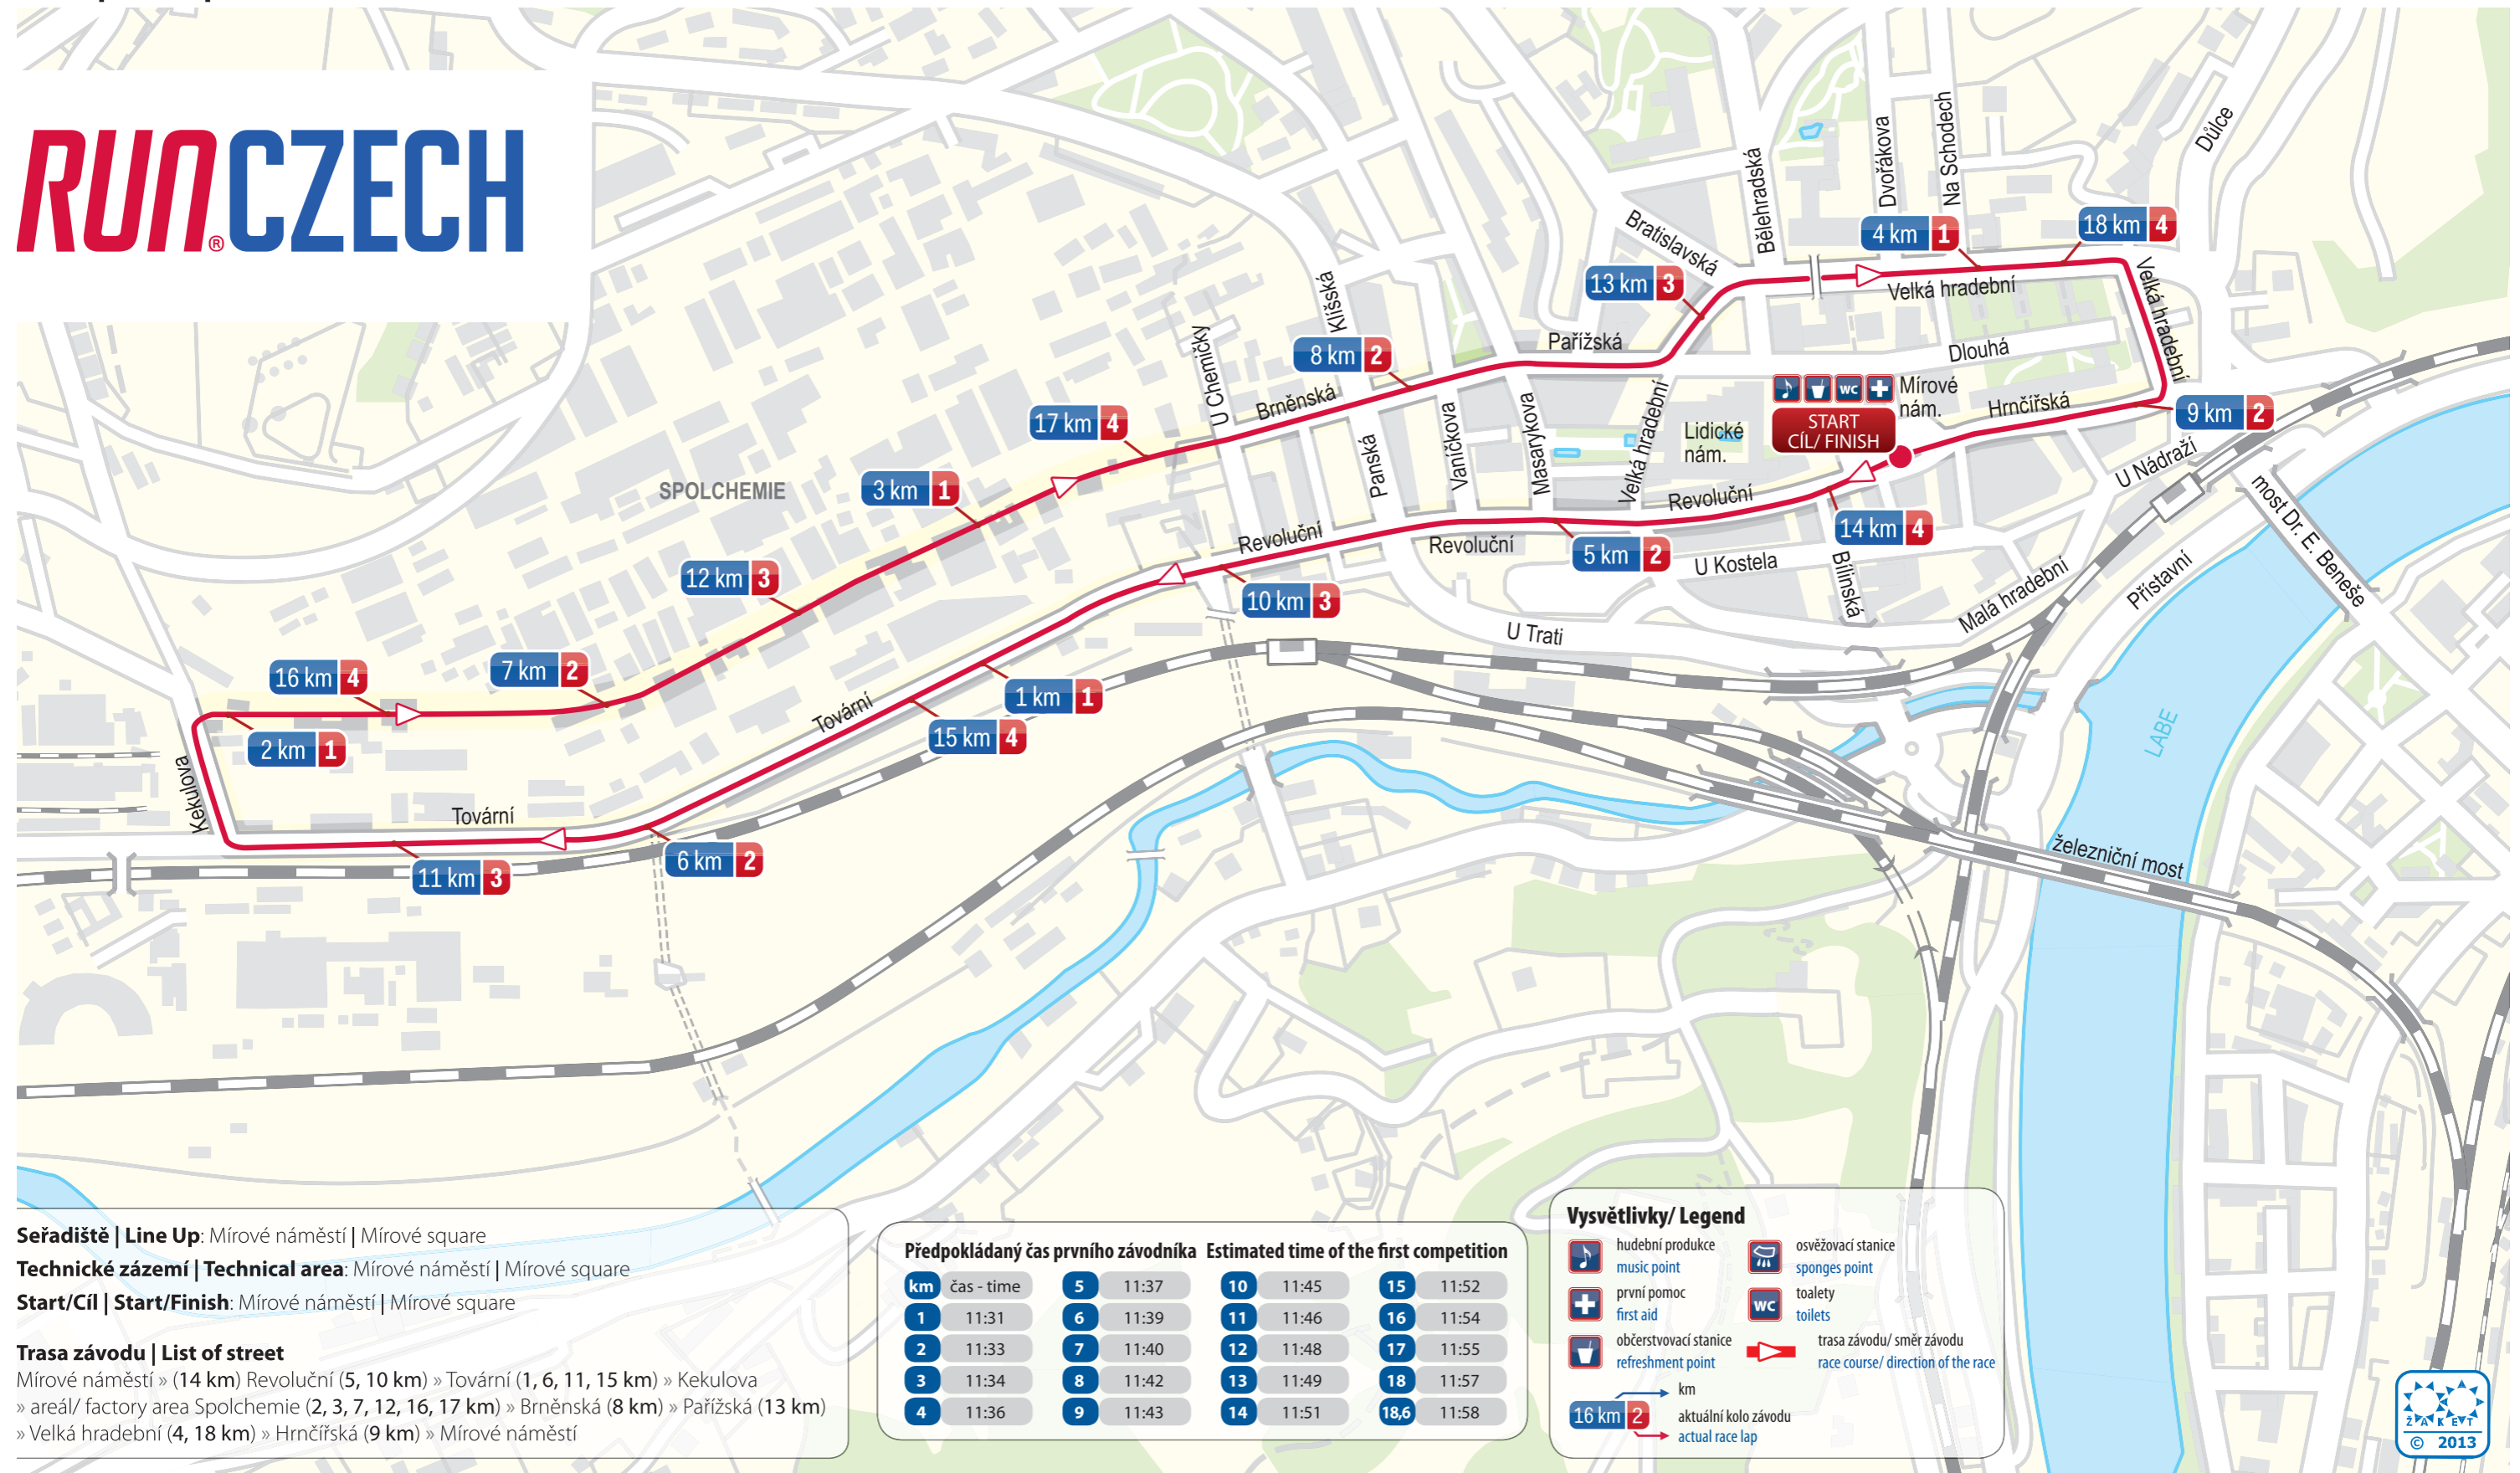

SPOLCHEMIE HANDBIKE 1/2MARATON ÚSTÍ NAD LABEM

Spolchemie Ústí nad Labem Handbike Half Marathon

15 | 09 | 2013 Start 11:30 18.6 km

RUNCZECH

Seřadiště | Line Up: Mírové náměstí | Mírové square
Technické zázemí | Technical area: Mírové náměstí | Mírové square
Start/Cíl | Start/Finish: Mírové náměstí | Mírové square

Trasa závodu | List of street
 Mírové náměstí » (14 km) Revoluční (5, 10 km) » Tovární (1, 6, 11, 15 km) » Kekulova
 » areál/ factory area Spolchemie (2, 3, 7, 12, 16, 17 km) » Brněnská (8 km) » Pařížská (13 km)
 » Velká hradební (4, 18 km) » Hrnčířská (9 km) » Mírové náměstí

Předpokládaný čas prvního závodníka Estimated time of the first competition

km	čas - time	5	10	15	
1	11:31	6	11:39	11:45	11:52
2	11:33	7	11:40	11:46	11:54
3	11:34	8	11:42	11:48	11:55
4	11:36	9	11:43	11:49	11:57
		10	11:45	11:51	11:58
		11	11:46	11:57	
		12	11:48		
		13	11:49		
		14	11:51		
		15	11:52		
		16	11:54		
		17	11:55		
		18	11:57		
		18,6	11:58		

Vysvětlivky/ Legend

- hudební produkce / music point
- první pomoc / first aid
- občerstvovací stanice / refreshment point
- 16 km 2 / aktuální kolo závodu / actual race lap
- osvěžovací stanice / sponges point
- WC / toilets
- trasa závodu/ směr závodu / race course/ direction of the race